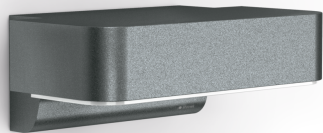

Luminaire pour l'extérieur sans détecteur

L 800 C

anthracite
EAN 4007841 079291
Réf. 079291

Schéma du circuit Bluetooth